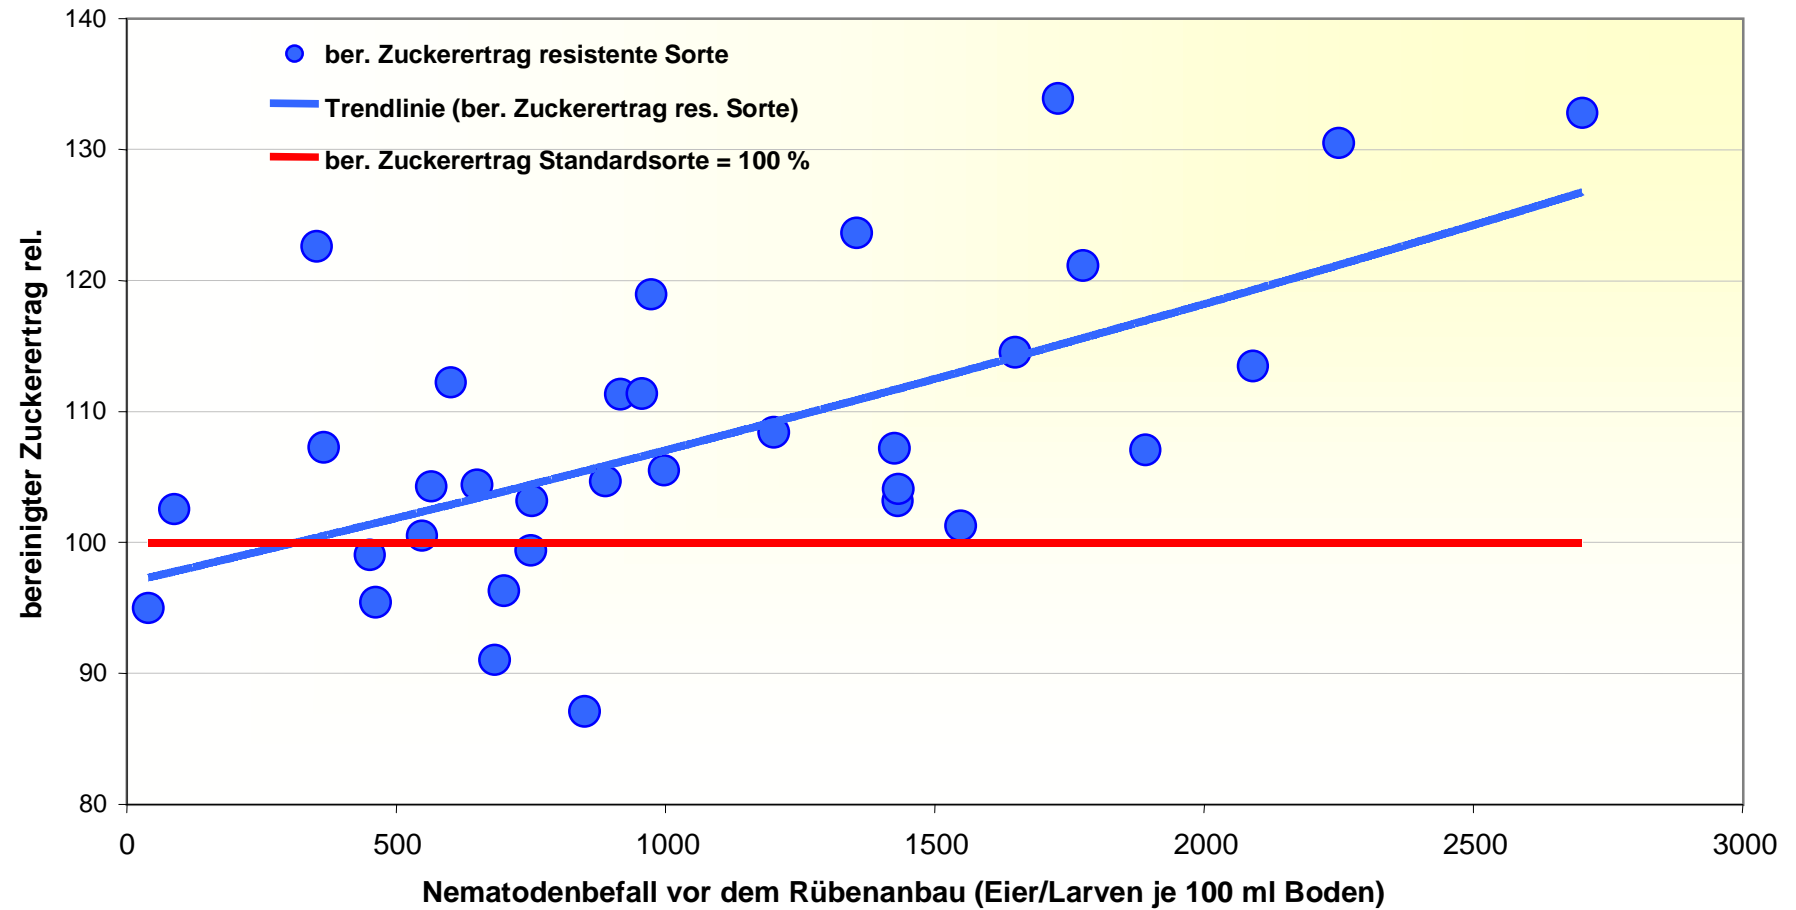

Ertragsleistung nematodenresistenter Zuckerrüben bei unterschiedlichen Befallsstärken

*) Zusammenfassung von 33 Exaktversuchen aus den Anbaujahren 1997 - 2002

Leistungsvergleich 2002, nematodenresistente Rübensorte Paulina gegenüber einer Standardsorte bei unterschiedlicher Nematodenbelastung
 bereinigter Zuckerertrag, rel. zur Standardsorte