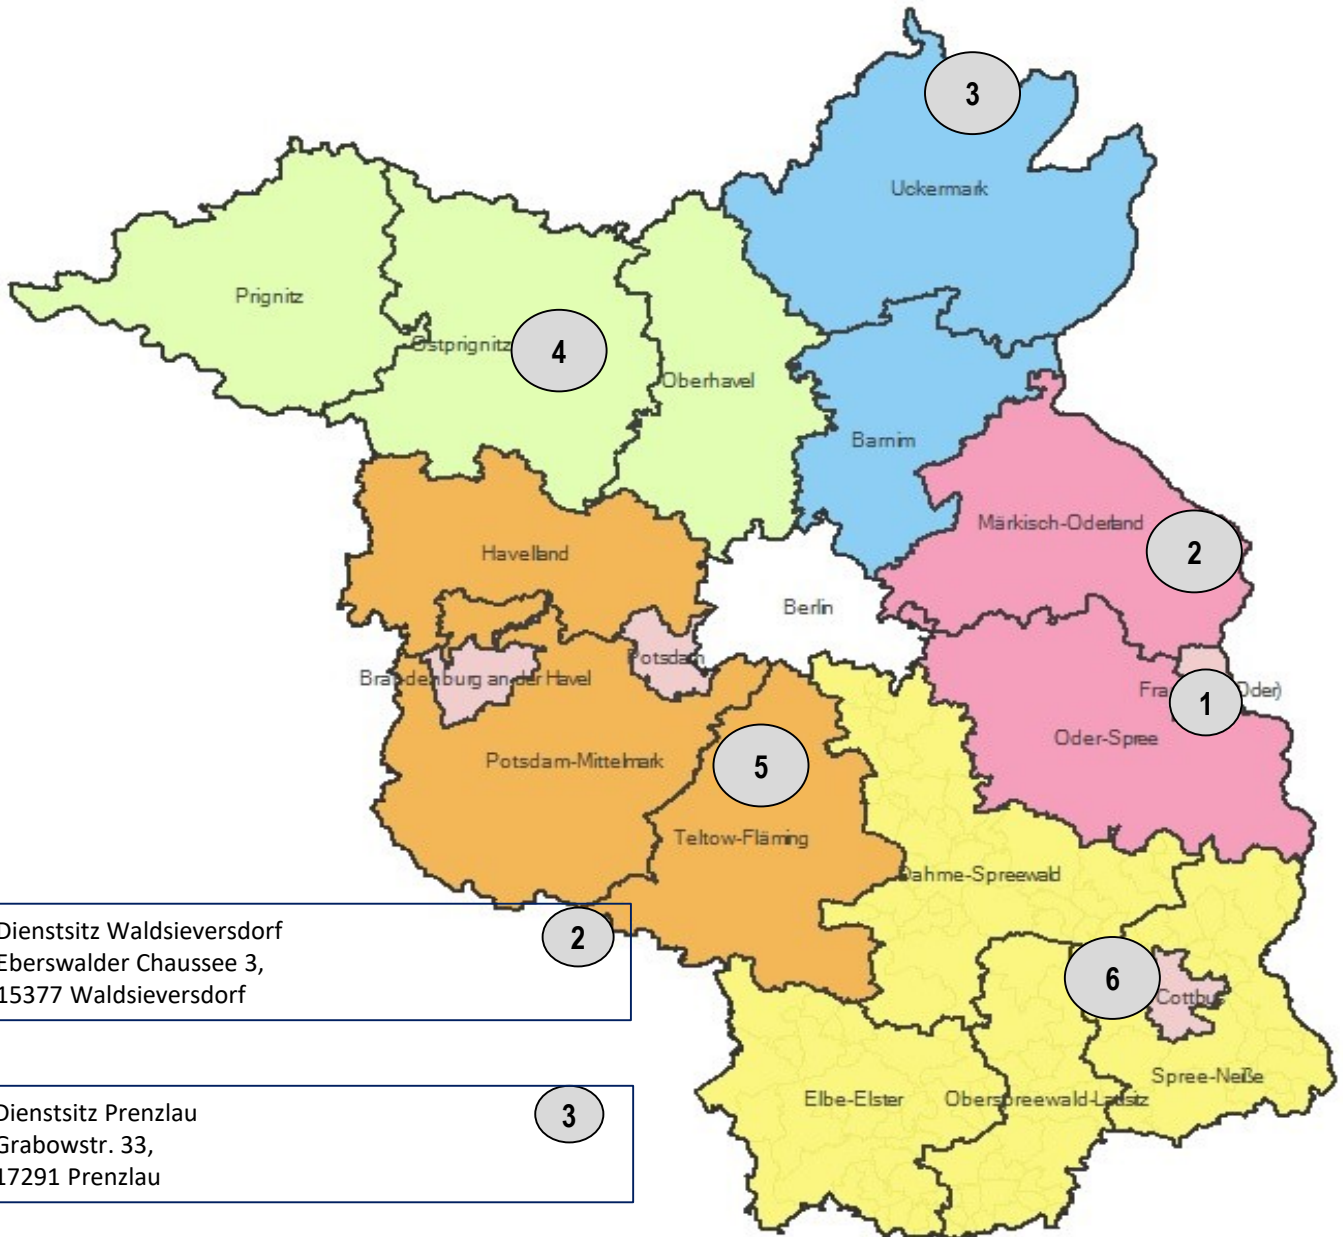

# Pflanzenschutzdienst des Landes Brandenburg

LELF- Pflanzenschutzdienst  
Müllroser Chaussee 54  
15236 Frankfurt (Oder)

1

Dienstsitz Waldsiedersdorf  
Eberswalder Chaussee 3,  
15377 Waldsiedersdorf

2

Dienstsitz Prenzlau  
Grabowstr. 33,  
17291 Prenzlau

3

Dienstsitz Neuruppin  
Fehrbelliner Str. 4 e;  
16816 Neuruppin

4

Dienstsitz Wünsdorf  
Steinplatz 1,  
15806 Zossen-OT Wünsdorf

5

Dienstsitz Cottbus  
Behördenzentrum Südeck  
Vom-Stein-Str. 30,  
03050 Cottbus