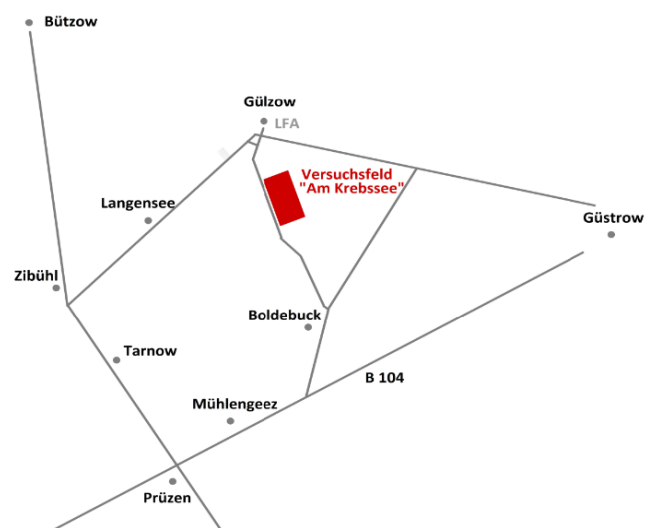

EINLADUNG

Mähdrushtag 2022

9. Juni 2022 / Versuchsfeld „Am Krebssee“ – Straße zwischen Gülzow und Boldebeck – 18276 Gülzow-Prüzen

ab 8.30 Uhr *Imbiss (Selbstzahler)*

9.00 Uhr *Feldführung und Fachdiskussion zu folgenden Schwerpunkten*

Sortenwahl

Winterweizen, Winterraps, Wintergerste

Auswirkungen GAP

Konditionalität

Anbautechnik

*organische Düngung (Ansäuerung, Aufbereitung)
N-Düngung im Winterweizen*

Pflanzenschutz (LALLF)

Wintergetreide

ca. 12.30 Uhr **Ende**

Die Sortenversuche Körnerleguminosen und Sommergerste sowie der Versuch zur Unterfußdüngung im Mais bei langjährig organischer Düngung können im Anschluss besichtigt werden.

Mittagsangebot in der Kantine (Selbstzahler)

Hinweise zur Veranstaltung

- Sie können sich vor Ort mit der Corona-Warn-App ein- und ausloggen.
- Zusätzlich ist schriftliche Eintragung in eine Teilnehmerliste am Einlass notwendig.
- Personen mit Corona-Infektions-Symptomen ist die Teilnahme nicht gestattet.

ANSPRECHPARTNER

Ines Bull

Telefon: 03843-789230

i.bull@lfa.mvnet.de

VERANSTALTER

Landesforschungsanstalt für Landwirtschaft und Fischerei MV

Institut für Pflanzenproduktion und Betriebswirtschaft

Dorfplatz 1/OT Gülzow

18276 Gülzow-Prüzen

www.lfamv.de